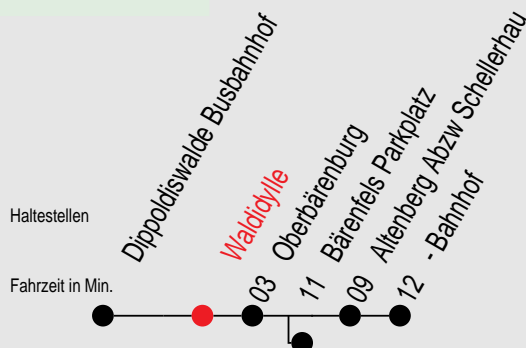

Fahrplan

369

Richtung: Glashütte Bahnhof/Busbahnhof

An Samstagen, Sonn- und Feiertagen sowie am 24. und 31.XII. Linie außer Betrieb

Uhr montags - freitags	
5	16
6	16
7	16
8	16 ^B
9	16
10	
11	16
12	16 ^B
13	16
14	16 ^B
15	16
16	16
17	16
18	16
19	
20	
21	
22	

Uhr samstags
5
6
7
8
9
10
11
12
13
14
15
16
17
18
19
20
21
22

Uhr sonn- und feiertags
5
6
7
8
9
10
11
12
13
14
15
16
17
18
19
20
21
22

Ferien: 11.10.-23.10.04 B = nur an Schultagen

Fahrplan

370 Richtung: Altenberg Bahnhof

An Samstagen, Sonn- und Feiertagen sowie am 24. und 31.XII. Linie außer Betrieb

Uhr montags - freitags

5	45
6	45 ^C 45 ^D _B
7	45
8	45
9	45
10	45
11	45
12	47
13	47
14	47
15	45
16	45
17	45
18	45
19	45
20	42 ^B
21	
22	