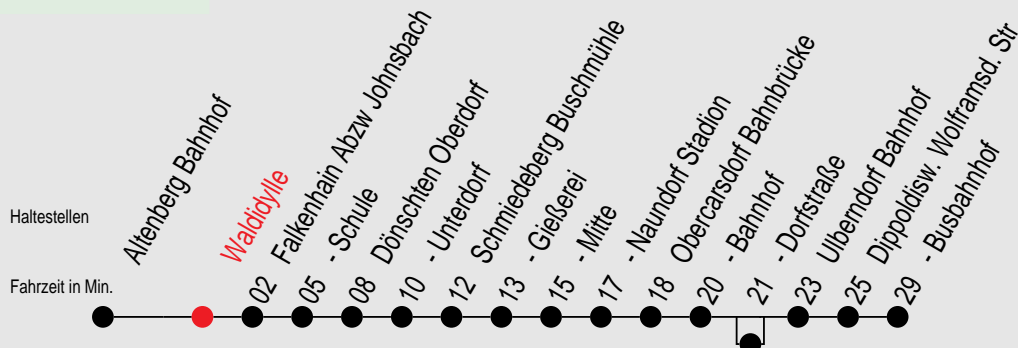

Fahrplan

370 Richtung: Dippoldiswalde Busbahnhof

An Samstagen, Sonn- und Feiertagen sowie am 24. und 31.XII. Linie außer Betrieb

Uhr montags - freitags

4	41
5	41
6	41
7	41^D 41^C
8	41
9	41
10	41
11	41
12	41
13	41
14	41
15	41
16	41
17	41
18	41
19	41
20	41
21	

Uhr samstags, sonn-/feiertags

4	
5	
6	41
7	
8	
9	41
10	
11	41
12	
13	41
14	
15	41
16	
17	41
18	
19	41
20	41
21	

Ferien: 11.10.-23.10.04 B = über Obercarsdorf Dorfstraße C = nur an schulfreien Tagen

D = nur an Schultagen