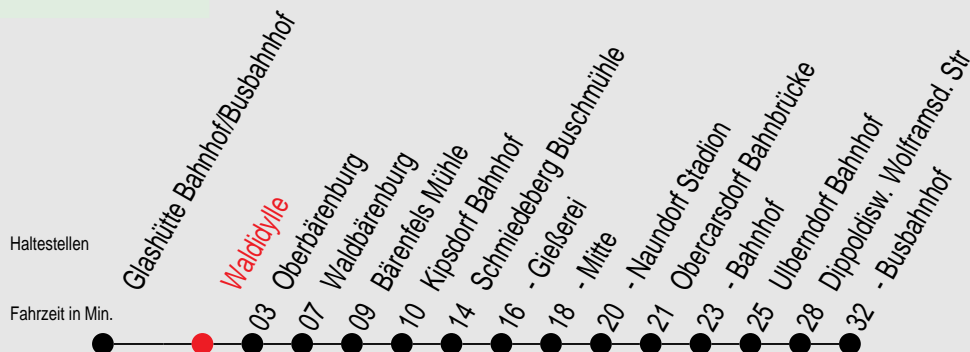

Fahrplan

369 Richtung: Dippoldiswalde Busbahnhof

An Samstagen, Sonn- und Feiertagen sowie am 24. und 31.XII. Linie außer Betrieb

Uhr montags - freitags

5	08
6	08
7	08 ^B
8	08 ^B
9	
10	08
11	
12	08
13	08 ^C
14	08
15	08 ^C
16	08
17	08
18	08
19	
20	
21	
22	

Uhr samstags

5	
6	
7	
8	
9	
10	
11	
12	
13	
14	
15	
16	
17	
18	
19	
20	
21	
22	

Uhr sonn- und feiertags

5	
6	
7	
8	
9	
10	
11	
12	
13	
14	
15	
16	
17	
18	
19	
20	
21	
22	

Ferien: 11.10.-23.10.04 B = bis Oberbärenburg C = nur an Schultagen

Fahrplan

369

Richtung: Glashütte Bahnhof/Busbahnhof

An Samstagen, Sonn- und Feiertagen sowie am 24. und 31.XII. Linie außer Betrieb

Uhr montags - freitags	
5	16
6	16
7	16
8	16 ^B
9	16
10	
11	16
12	16 ^B
13	16
14	16 ^B
15	16
16	16
17	16
18	16
19	
20	
21	
22	

Uhr samstags, sonn-/feiertags

4	
5	
6	41
7	
8	
9	41
10	
11	41
12	
13	41
14	
15	41
16	
17	41
18	
19	41
20	41
21	

Ferien: 11.10.-23.10.04 B = über Obercarsdorf Dorfstraße C = nur an schulfreien Tagen

D = nur an Schultagen